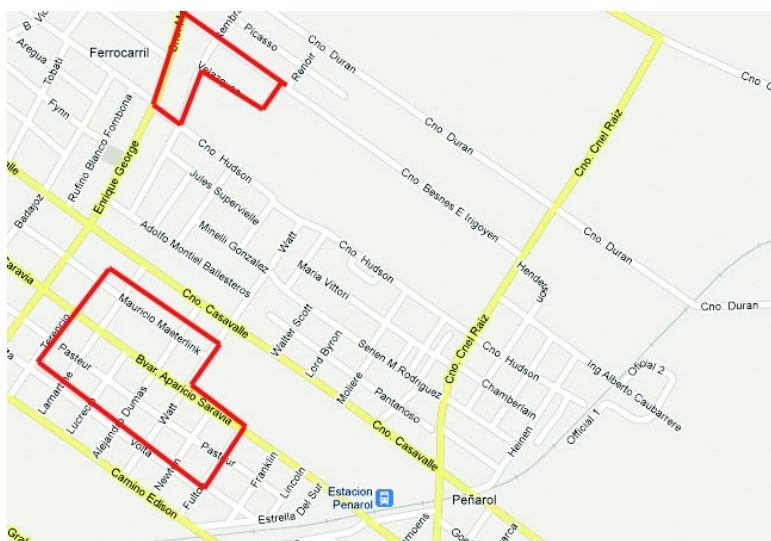

ZONA 3_ Miércoles 27 de Junio

Zona comprendida entre La vía, 28 de Febrero, Bv. José Batlle y Ordoñez, Av. Sayago, Cno Gral. Máximo Santos, Bell, Bv. José Batlle y Ordoñez, Luis Giralt, Av. Sayago, Vedia y Av. Millán.

Zona comprendida entre Bv. José Batlle y Ordoñez, Pastor, Molinos de Raffo, Tacuabé y Tahim.

ZONA 4_ Jueves 28 de Junio

Zona comprendida entre Cno Besnes E Irigoyen, Renoir, Velazquez, Cno Hudson y Enrique George.

Zona comprendida entre Cno Casavalle, Watt, Bv. Aparicio Saravia, Fulton, Volta y Lucrecio.

ZONA 5_ Viernes 29 de Junio

Zona comprendida entre Bv. Aparicio Saravia, Av. Sayago, Bell, Cno Gral. Máximo Santos, Av. Sayago, Cno Edison y Watt.

Zona comprendida entre Cno Gral. Máximo Santos, Moltke, Tosti y Gustavo Adolfo Becker.

Zona comprendida entre Cno Coronel Raíz, Bv. Aparicio Saravia y Hamburgo.

Zona comprendida entre Senen M. Rodríguez, Moliere, Cno Hudson y Cno Coronel Raíz.