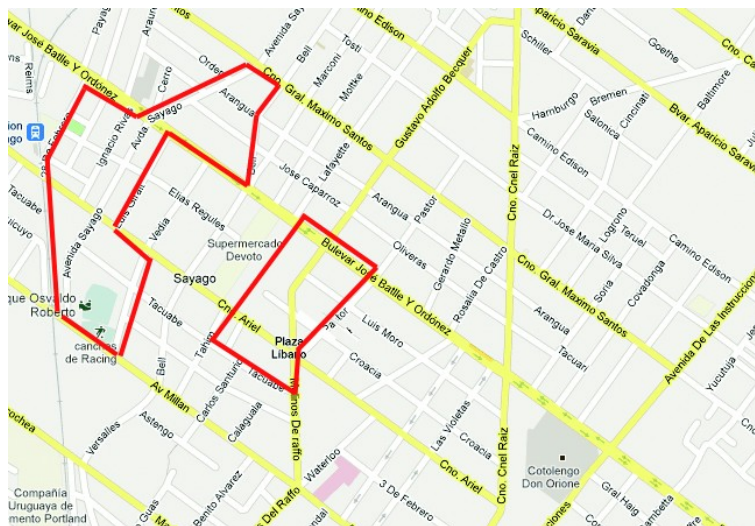

ZONA 3_ Miércoles 27 de Junio

Zona comprendida entre La vía, 28 de Febrero, Bv. José Batlle y Ordoñez, Av. Sayago, Cno Gral. Máximo Santos, Bell, Bv. José Batlle y Ordoñez, Luis Giralt, Av. Sayago, Vedia y Av. Millán.

Zona comprendida entre Bv. José Batlle y Ordoñez, Pastor, Molinos de Raffo, Tacuabé y Tahim.

ZONA 4_ Jueves 28 de Junio

Zona comprendida entre Cno Besnes E Irigoyen, Renoir, Velazquez, Cno Hudson y Enrique George.

Zona comprendida entre Cno Casavalle, Watt, Bv. Aparicio Saravia, Fulton, Volta y Lucrecio.

ZONA 5_ Viernes 29 de Junio

Zona comprendida entre Bv. Aparicio Saravia, Av. Sayago, Bell, Cno Gral. Máximo Santos, Av. Sayago, Cno Edison y Watt.

Zona comprendida entre Cno Gral. Máximo Santos, Moltke, Tosti y Gustavo Adolfo Becker.

Zona comprendida entre Cno Coronel Raíz, Bv. Aparicio Saravia y Hamburgo.

Zona comprendida entre Senen M. Rodríguez, Moliere, Cno Hudson y Cno Coronel Raíz.